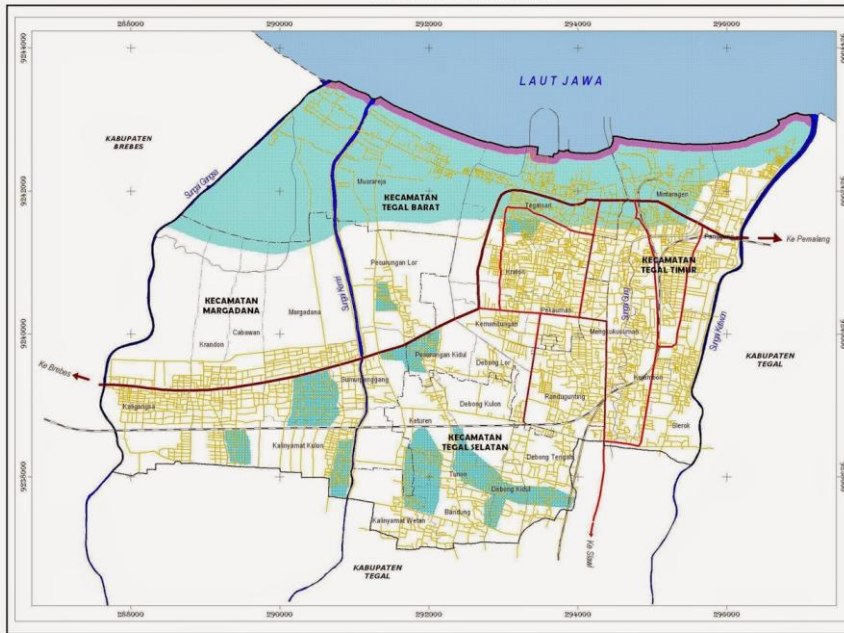

PETA
DAERAH RAWAN BENCANA KOTA TEGAL